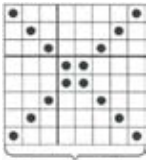

□ = Bundfarve (rød)

● = Mønsterfarve (råhvid)

8 m gentag