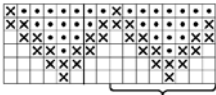

□ = Lys grå

⊗ = Lilla

● = Grøn

8 m