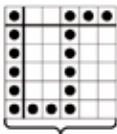

8 m gtg

- = glat med lilla
- = glat med lime

6 m gtg

- = glat med lilla
- = glat med lys petrol

5 m gtg

- = glat med lilla
- = glat med lys lilla