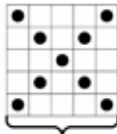

8 m gtg

- = glat med lilla
- = glat med lime

6 m gtg

- = glat med lilla
- = glat med lys petrol

5 m gtg

- = glat med lilla
- = glat med lys lilla